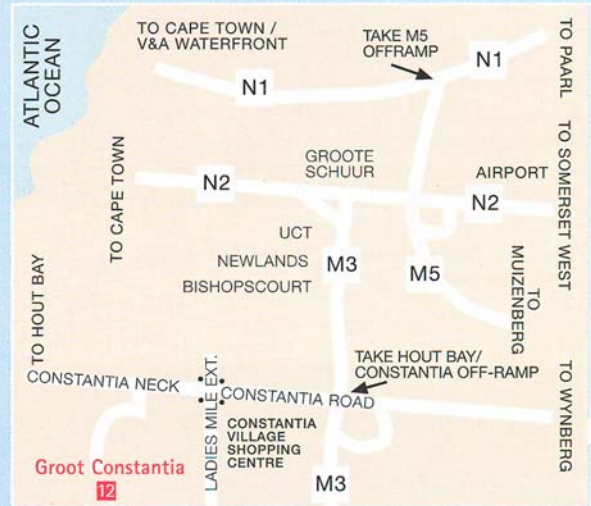

tour of iziko museums

- | | | | |
|---|--------------------------------------|----|-----------------------------|
| 1 | Iziko South African Museum | 7 | Iziko Koopmans-De Wet House |
| 2 | Iziko Planetarium | 8 | Iziko Bertram House |
| 3 | Iziko South African National Gallery | 9 | Iziko Slave Lodge |
| 4 | Iziko Michaelis Collection | 10 | Iziko Maritime Centre |
| 5 | Iziko William Fehr Collection | 11 | Iziko Bo-Kaap Museum |
| 6 | Iziko Rust en Vreugd | 12 | Groot Constantia |

Directions to Groot Constantia

DUNCAN DOCK

WATERFRONT

MOUILLE POINT

Please note that this map is not to scale