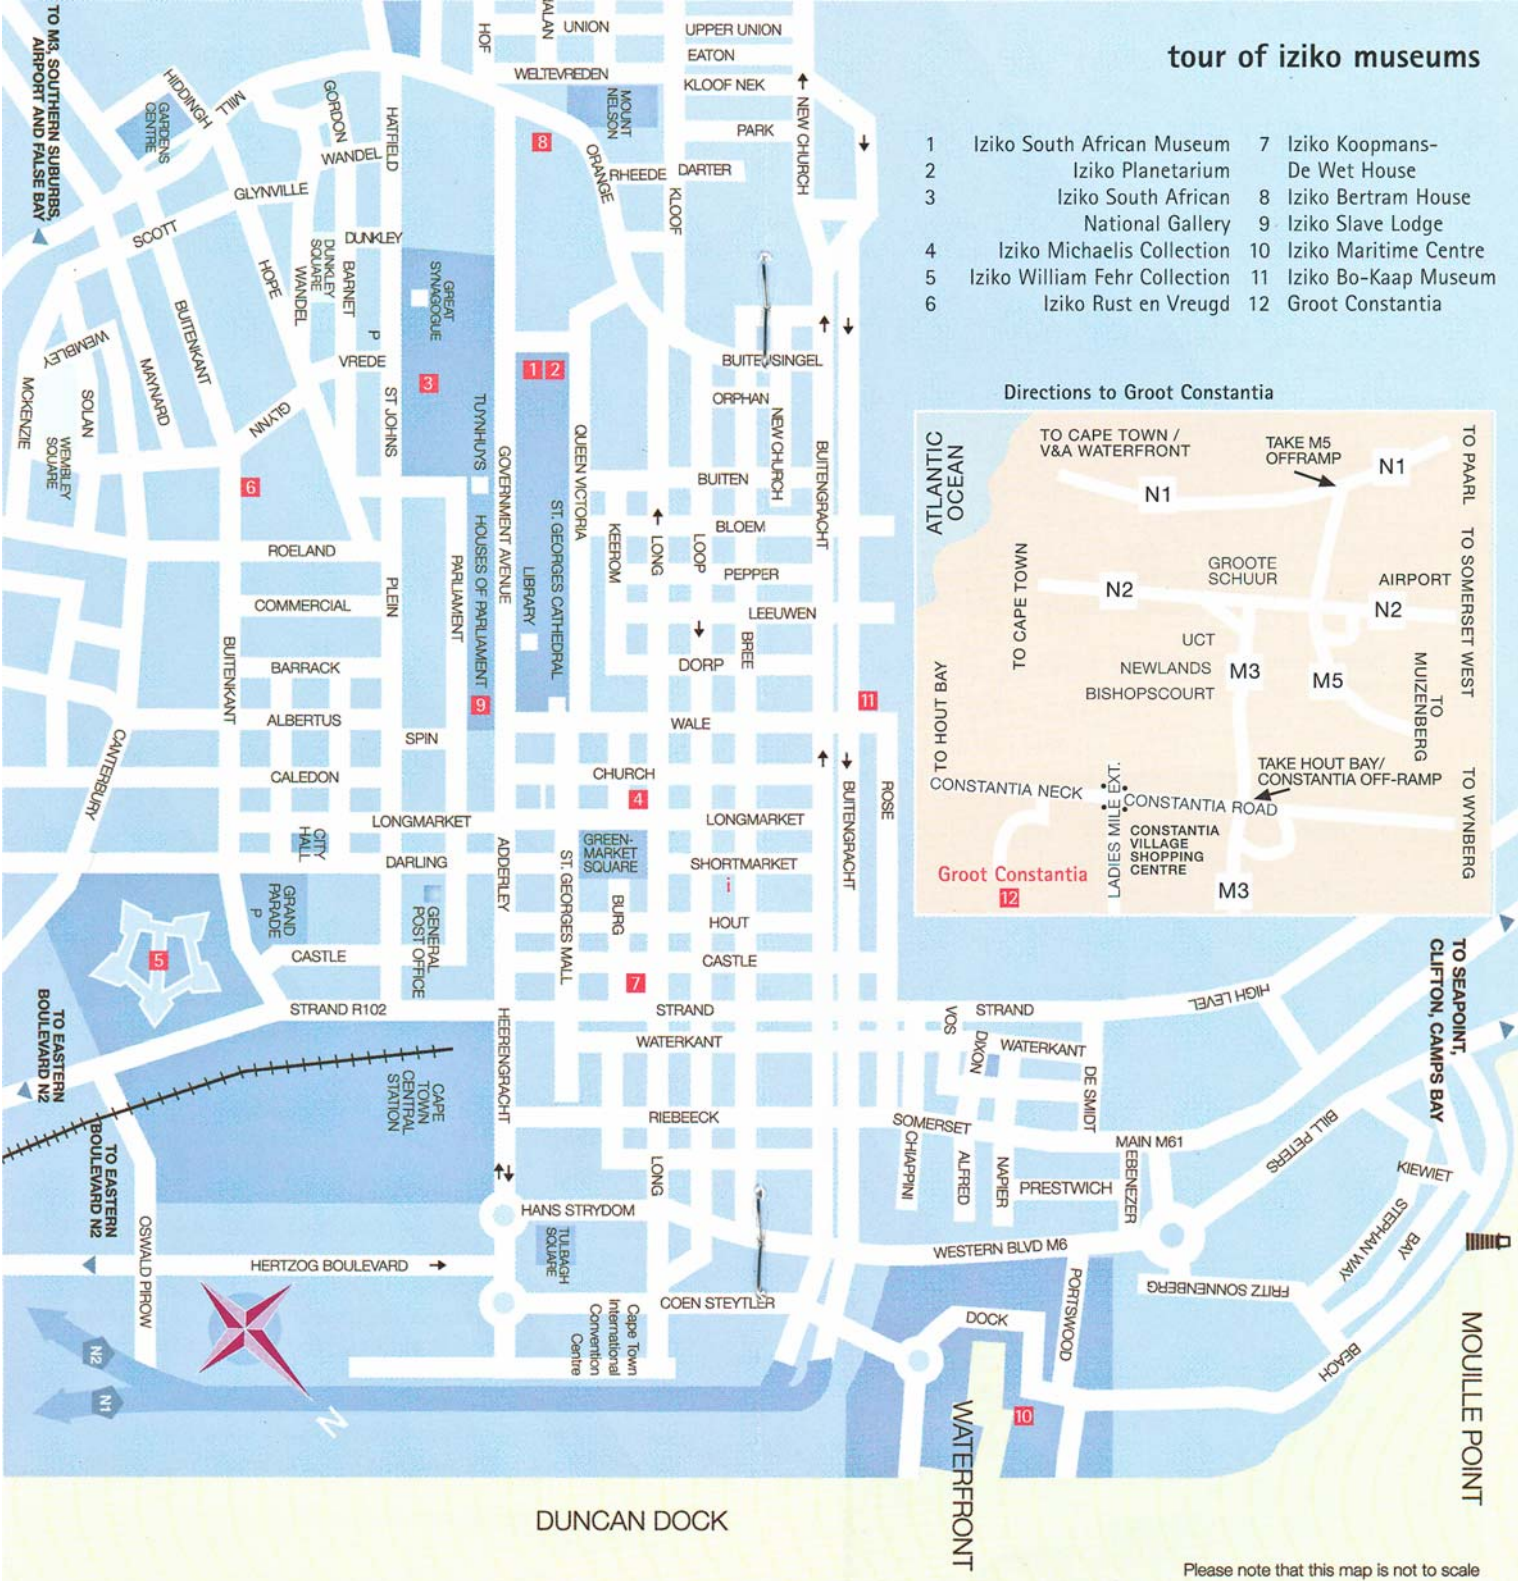

tour of iziko museums

- | | | | |
|---|--------------------------------------|----|-----------------------------|
| 1 | Iziko South African Museum | 7 | Iziko Koopmans-De Wet House |
| 2 | Iziko Planetarium | 8 | Iziko Bertram House |
| 3 | Iziko South African National Gallery | 9 | Iziko Slave Lodge |
| 4 | Iziko Michaelis Collection | 10 | Iziko Maritime Centre |
| 5 | Iziko William Fehr Collection | 11 | Iziko Bo-Kaap Museum |
| 6 | Iziko Rust en Vreugd | 12 | Groot Constantia |

Directions to Groot Constantia

DUNCAN DOCK

WATERFRONT

MOUILLE POINT

Please note that this map is not to scale